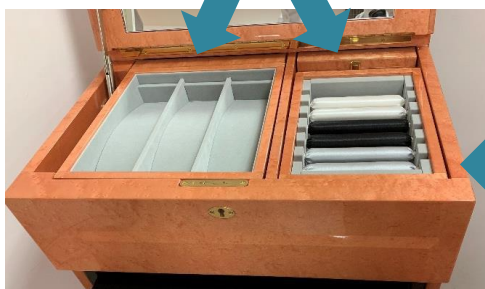

# プライベートチェスト(セキュリティボックス付) バースアイメープル シークレットロック付

幅51.5×奥行43×高さ111cm

電子ロック付引出し  
盤面の右側を1秒程度タッチすると、  
青く点滅します

アクセサリ

ネックレス6列

アクセサリ大

ネックレス4列

隠し箱